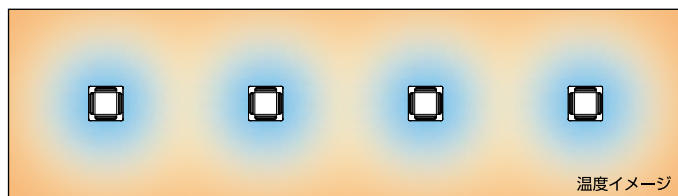

## 涼暖ビエントが選ばれる理由

通常エアコン4台より涼暖ビエント2台の方が強力!

涼暖ビエント×2台の場合

天井カセット形エアコン(4馬力)×4台の場合

機器比較	冷房能力	吹出温度 (吸込温度より)	風量 (毎時)	到達距離 (吸込温度より)	有効面積
涼暖ビエント	14.0kW (6.0馬力)	-13℃	5700m <sup>3</sup>	50m	100~200m <sup>2</sup>
通常天井カセット形エアコン	10.0kW (4.0馬力)	-10℃	微風	2m	50m <sup>2</sup>
スポットエアコン	2.2kW (0.8馬力)	-6℃	微風	1m	1m <sup>2</sup>