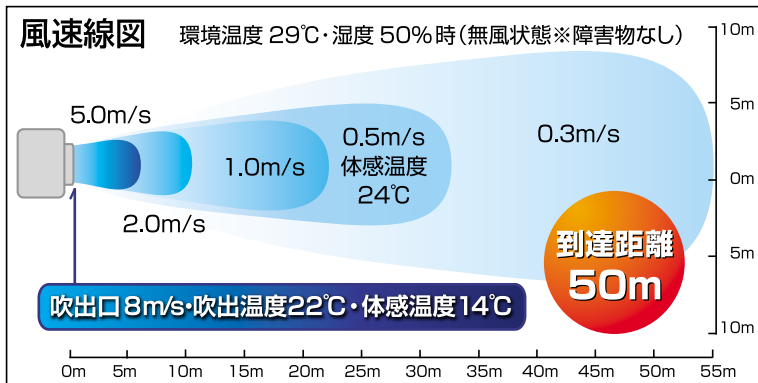

## 「セパレート」タイプ

通常のエアコンと同じように室内外に別置きします。

VDVN1-S48F3A

**要設置工事**

通常のエアコンとは違い、人に直接冷風を送ります! 換気しながらでも、窓やシャッターを開けてても最大限に効果を発揮します! とにかく冷風を感じたい方にオススメします!

涼暖ビエント		室内ユニット	室外ユニット
相当馬力		6馬力 (最大9馬力)	
能力	冷房定格 (kW)	14.0	
	暖房定格 (kW)	16.0	
電源		単相 200V	三相 200V
最大運転電流 (A)		19.5	
圧縮機	電動機定格出力 (kW)	3.5	
送風機	風量 (m <sup>3</sup> /min)	強 95	108
	電動機定格出力 (kW)	0.35	0.12
外形寸法 (mm)		H790 W990 D362(+197)	H1350 W1020 D396
製品質量 (kg)		44.5	112

# 5700m<sup>3</sup>/hの大風量！断トツNo.1

当社計測平均値	室温(吸込温度)	<b>超強力 6馬力</b>
冷房時 暖房時	-13℃ +10℃	

遠くまで届き、温度ムラが出にくい循環扇にもなる。

ランニングコスト(1時間当り)
<b>98円</b> (※20円/kwhの場合)

循環扇も兼ねているのに、なんと暖房コスト約1/3